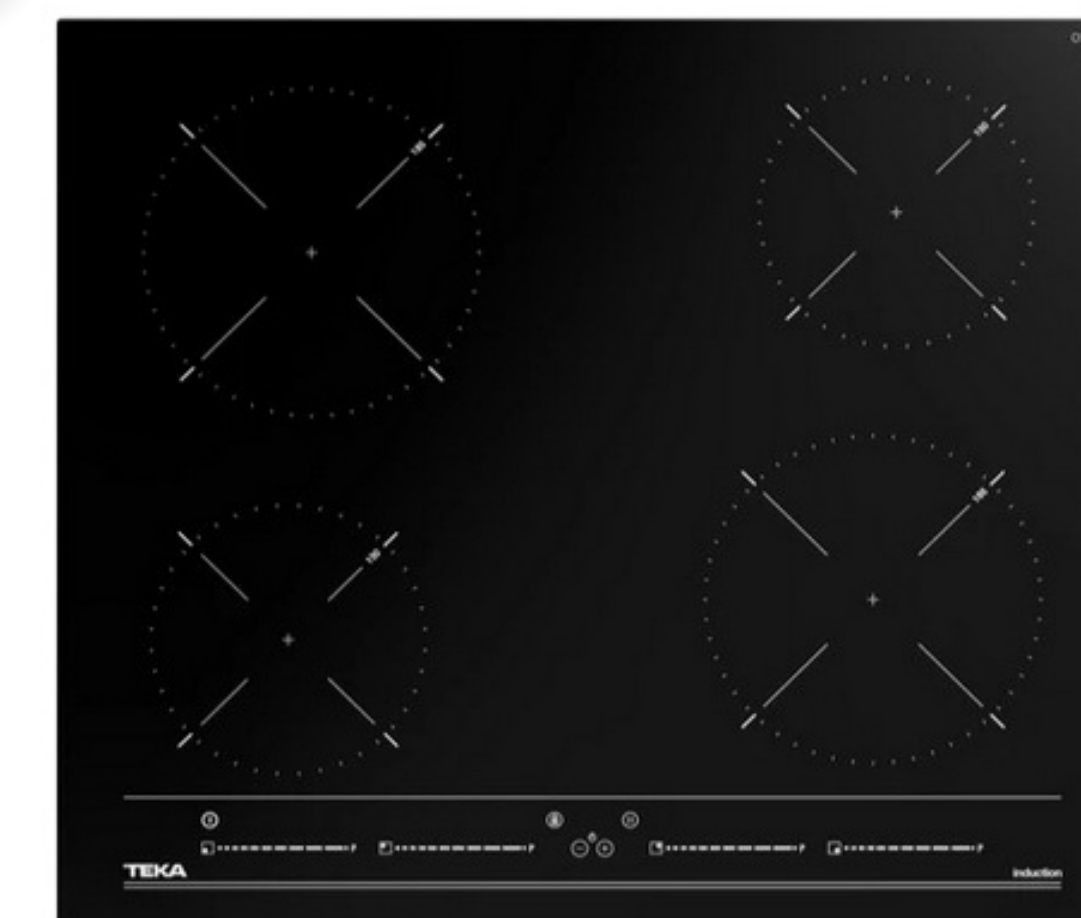

4 Доставка вместе с кухней без доплаты

5 Сервисное обслуживание

● Столешницы

Варианты предлагаемых столешниц толщиной 26 и 38 мм

Бетон

Семолина бежевая

Дуб Вотан

Дуб Сонома